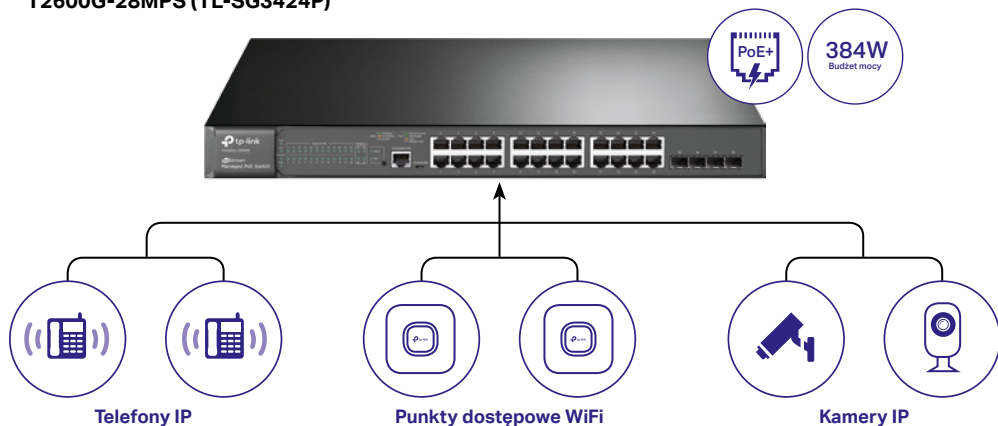

Przełączniki PoE

Seria JetStream

Przełączniki Power over Ethernet (PoE) TP-Link

Pozwalają na zasilanie urządzeń sieciowych w standardzie 802.3af lub 802.3at.

Prąd przesyłany jest wraz z danymi kablem Ethernet, co pozwala na ograniczenie okablowania i rozbudowę sieci w miejscach, gdzie nie ma dostępu do gniazdek elektrycznych.

W ofercie TP-Link znajdują się zarówno zarządzalne jak i niezarządzalne przełączniki PoE.

Przełączniki PoE TP-Link to doskonałe rozwiązanie przy instalacji takich urządzeń

jak punkty dostępowe, kamery IP, telefony IP oraz innych urządzeń zasilanych przez PoE.

Duże możliwości

Przełącznik zarządzalny L2 PoE JetStream, 24 porty Gb PoE+, 4 sloty SFP

T2600G-28MPS (TL-SG3424P)

Niezawodne
Funkcjonalne
Wydajne